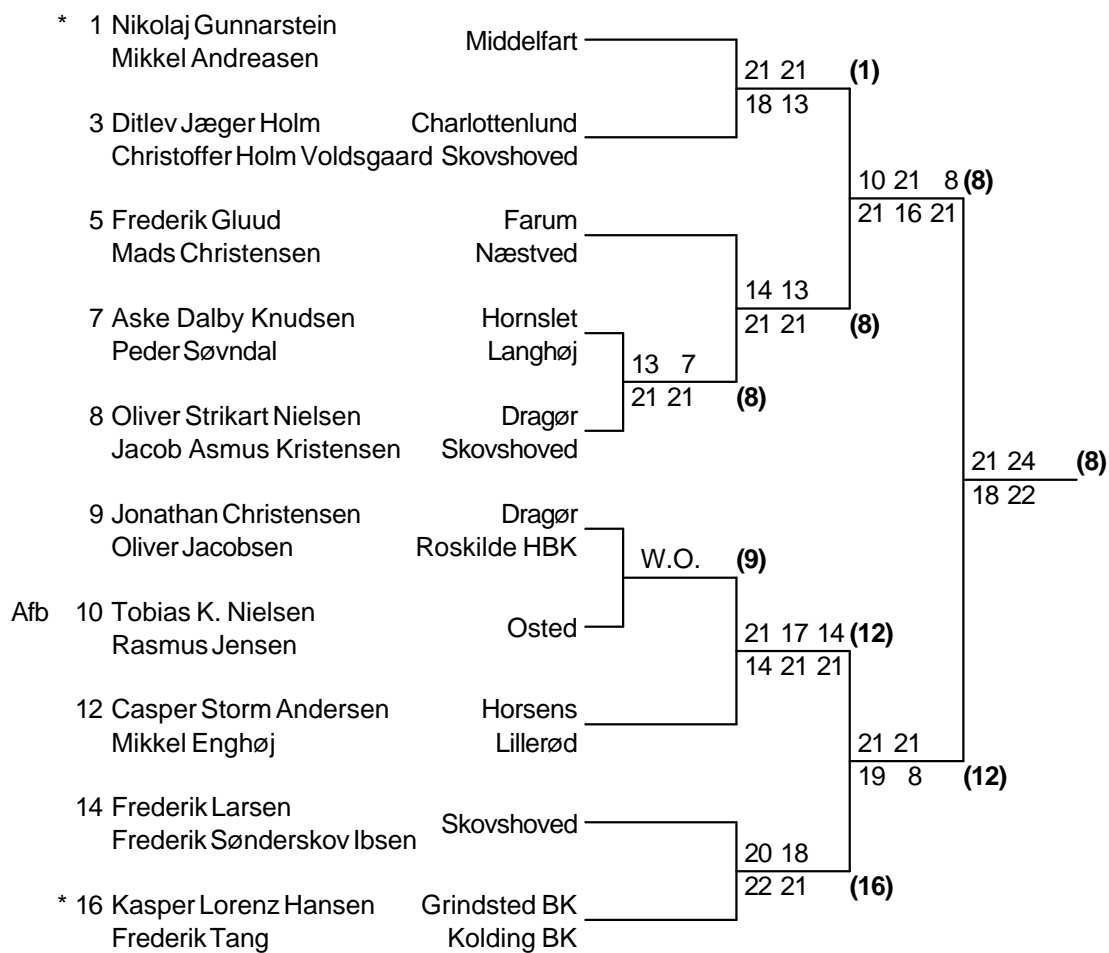

Herredouble U13 E

Antal par: 10