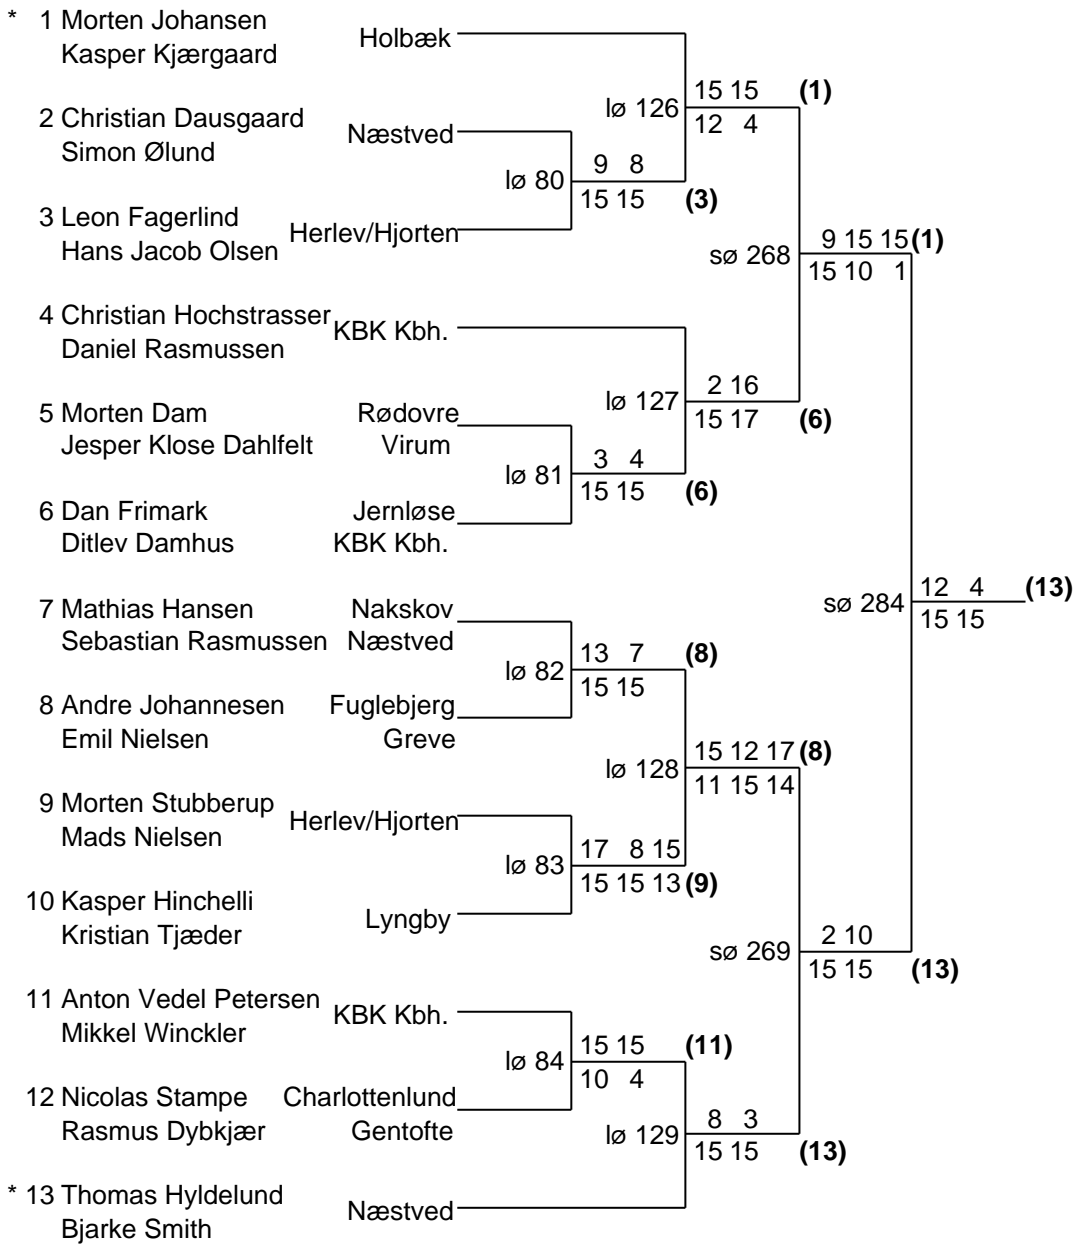

Næstved I.F., Badminton

Herredouble Mester

Næstved I.F., Badminton

Damesingle Mester Pulje 1

1	Malene Holst Nielsen	Lyngby	4.	1- 2 Kamp lø 1427/11 12/13	(2)
				3- 4 Kamp lø 14311/7 5/11 13/11	(3)
2	Sofie Stenstrup	KBK Kbh.	3.	1- 3 Kamp lø 1787/11 5/11	(3)
				2- 4 Kamp lø 1792/11 2/11	(4)
3	Carina Staal	Amager ABC	1.	1- 4 Kamp lø 2056/11 2/11	(4)
				2- 3 Kamp lø 2062/11 0/11	(3)
*	4 Ann-Sophie Homøe	Køge	2.		

Damesingle Mester Pulje 2

5	Josefine Needham	Lyngby	2.	5- 6 Kamp lø 1447/11 11/4 4/11	(6)
				5- 7 Kamp lø 18011/9 7/11 11/4	(5)
6	Amalie Mikkelsen	Roskilde HBK	3.	6- 7 Kamp lø 2079/11 5/11	(7)
*	7 Signe Vangsgaard Nielsen	Nykøbing Sj.	1.		

Damesingle Mester Pulje 3

Afb	8 Michelle Gullander	Gentofte		8- 9 Kamp lø 145 W.O.	(9)
				8-10 Kamp lø 181 W.O.	(10)
	9 Sara Hansen	Holbæk	2.	9-10 Kamp lø 2084/11 6/11	(10)
	10 Sacha Pedersen	Kastrup KMB	1.		

Damesingle Mester Pulje 4

11	Charlotte Svendsen	Stubbekøbing	3.	11-12 Kamp lø 14611/9 4/11 5/11	(12)
				11-13 Kamp lø 1822/11 2/11	(13)
12	Katrine Kläning	Greve	2.	12-13 Kamp lø 2097/11 9/11	(13)
13	Caroline L. Nielsen	Gentofte	1.		

Damesingle Mester Pulje 5

Afb	14 Kirstine Vester	KBK Kbh.		14-15 Kamp lø 147 W.O.	(15)
				14-16 Kamp lø 183 W.O.	(16)
	15 Simone Schefte	Herlev/Hjorten	2.	15-16 Kamp lø 21013/10 8/11 6/11	(16)
*	16 Nanna Blok	Lyngby	1.