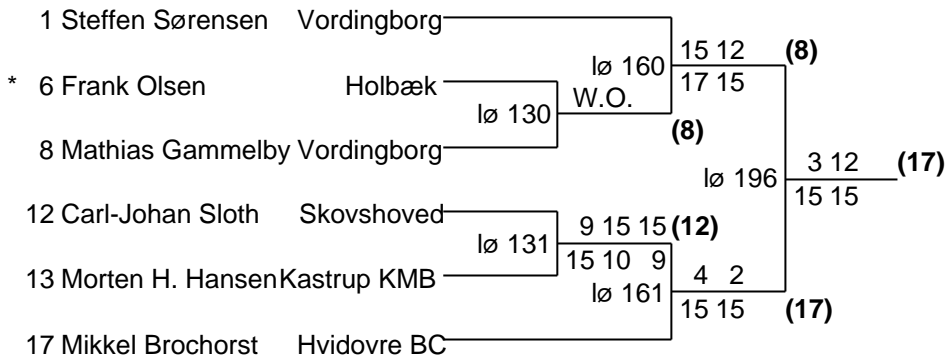

Næstved I.F., Badminton

Herresingle B Puljevinder Finale

Damesingle B

Damesingle B Pulje 1

1 Camilla Kriegbaum	Kastrup KMB	2.	1- 2 Kamp lø 17 3/11 4/11	(2)
2 Karina Madsen	Strøby AIK65	1.	1- 3 Kamp lø 51 4/11 11/0 11/0	(1)
			2- 3 Kamp lø 91 W.O.	(2)
* 3 Sara Møller-Damgaard	Greve			

Damesingle B Pulje 2

4 Tina Jørgensen	Hvidovre BC	1.	4- 5 Kamp lø 18 11/5 11/1	(4)
5 Malene Jacobsen	Kastrup KMB	3.	4- 6 Kamp lø 52 13/11 11/7	(4)
6 Nadia Skarnager	Albertslund	2.	5- 6 Kamp lø 92 7/11 1/11	(6)

Damesingle B Pulje 3

7 Maria Tetzschner	Albertslund	2.	7- 8 Kamp lø 19 11/5 7/11 4/11	(8)
8 Sarah Nørgaard	Strøby AIK65	1.	9-10 Kamp lø 20 10/13 11/3 5/11	(10)
9 Mette T. Poulsen	Skovshoved	4.	7- 9 Kamp lø 53 11/9 11/5	(7)
			8-10 Kamp lø 54 7/11 11/8 11/1	(8)
			7-10 Kamp lø 93 11/7 13/11	(7)
10 Carina Rydahl	Kastrup KMB	3.	8- 9 Kamp lø 94 12/13 11/7 11/6	(8)

Damesingle B Pulje 4

11 Sandra Svensson	Hvidovre BC	3.	11-12 Kamp lø 21 2/11 11/4 11/13	(12)
12 Randi Olsen	Ganløse	2.	11-13 Kamp lø 55 5/11 7/11	(13)
			12-13 Kamp lø 95 11/6 6/11 9/11	(13)
* 13 Sasha Olesen	Næstved	1.