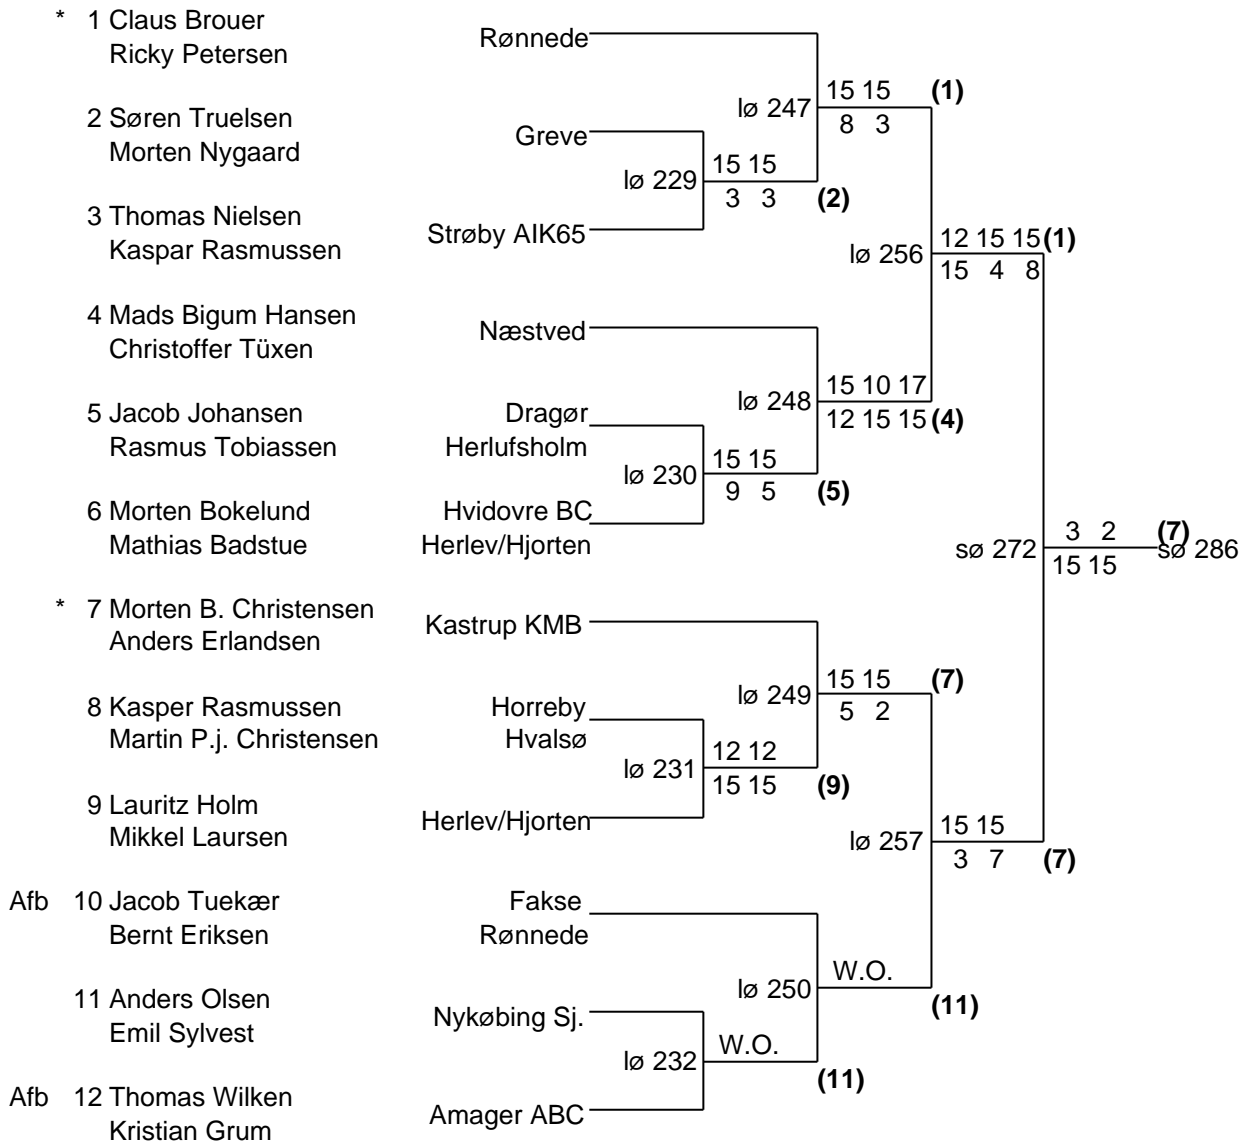

Næstved I.F., Badminton

Herredouble A 1/3