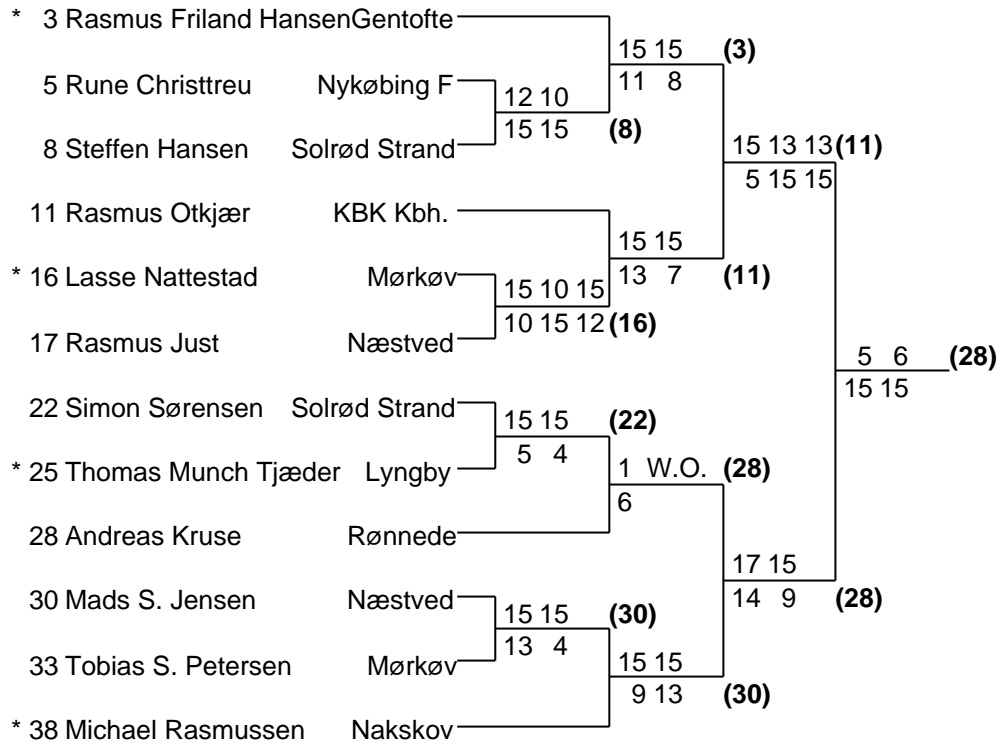

Herresingle DiBa Cup U15 M Puljevinder Finale