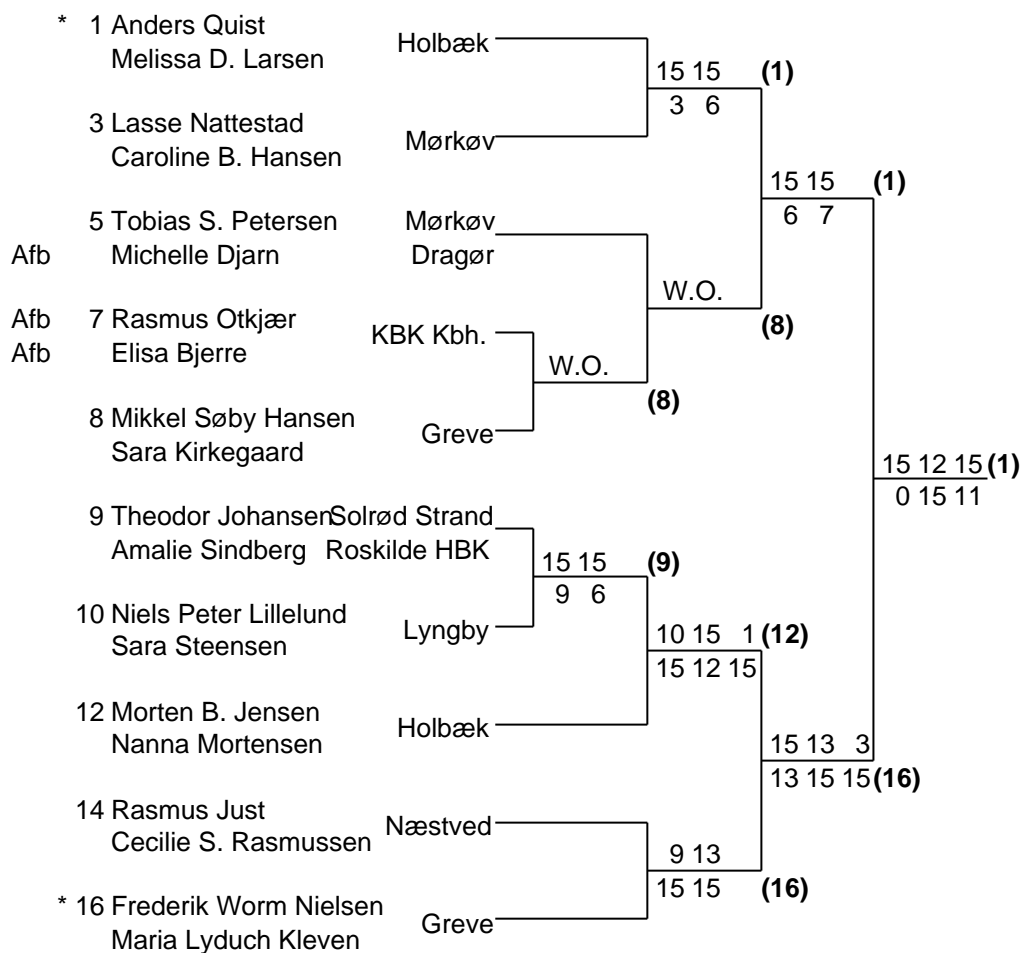

Mixed double DiBa Cup U15 M

Antal par: 10

Herresingle DiBa Cup U15 A Pulje 1

1	Jesper Knudsholt	Solrød Strand	3.	1- 2 15/8 10/15 15/13(2) 1- 3 15/13 15/4 (3)
2	Frederik Høybye	Skovshoved	2.	2- 3 15/2 15/7 (3)
* 3	Troels Nørgaard	Holbæk	1.	

Herresingle DiBa Cup U15 A Pulje 2

4	Sun Da	Skovshoved	3.	4- 5 15/11 15/4 (5) 4- 6 15/11 12/15 15/8(6)
5	Rune Kjellerup	KBK Kbh.	2.	5- 6 15/6 12/15 15/6(6)
* 6	Jesper Sørensen	Mørkøv	1.	

Herresingle DiBa Cup U15 A Pulje 3

7	Morten Knutzen	Skovshoved	3.	7- 8 15/0 15/7 (8) 7- 9 15/9 15/1 (9)
8	Martin Hjorth	Herlufsholm	1.	8- 9 15/8 17/15 (8)
9	Alexander Sørensen	Holbæk	2.	

Herresingle DiBa Cup U15 A Pulje 4

10	Philip Ryding	Greve	2.	10-11 15/12 15/13(11) 10-12 17/16 2/15 15/13(10)
11	Alexander Visby Berthelsen	Skovshoved	1.	11-12 15/13 2/15 17/14(11)
12	Jacob Holm Vestlev	BK36/BBK, Kbh.	3.	

Herresingle DiBa Cup U15 A Pulje 5

13	Martin Faber	Holbæk	2.	13-14 8/15 15/7 15/0(14) 13-15 W.O. (13)
14	Casper Green	Herlufsholm	1.	14-15 W.O. (14)
Afb *	15 Rasmus Jørgensen	Overvindinge		

Herresingle DiBa Cup U15 A Pulje 6

16	Mikkel Møller	Herlufsholm	2.	16-17 15/10 15/10(16) 16-18 15/5 15/7 (18)
17	Andreas B. Kristensen	Solrød Strand		17-18 W.O. (18)
18	Jakob Pethick	KBK Kbh.	1.