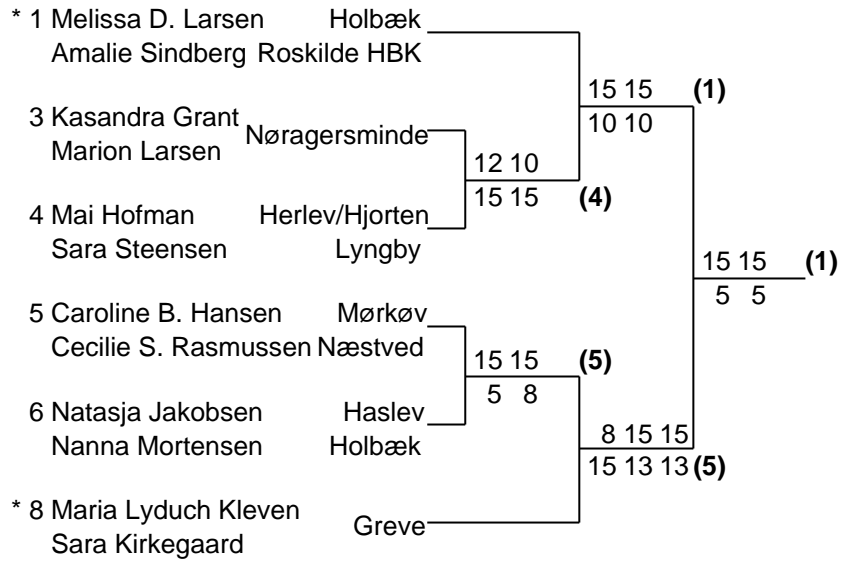

Damedouble DiBa Cup U15 M

Antal par: 6