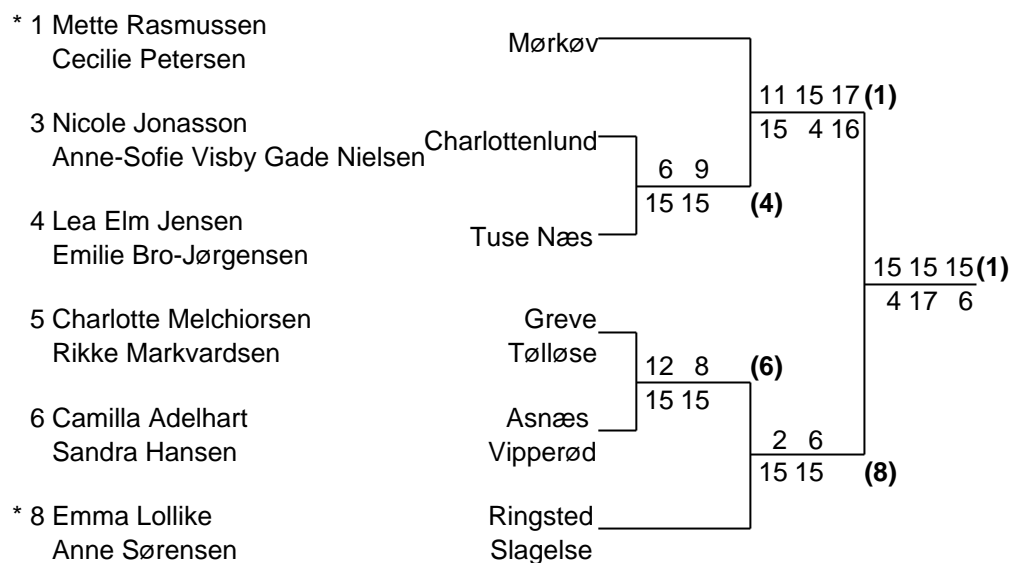

Damedouble DiBa Cup U15 A