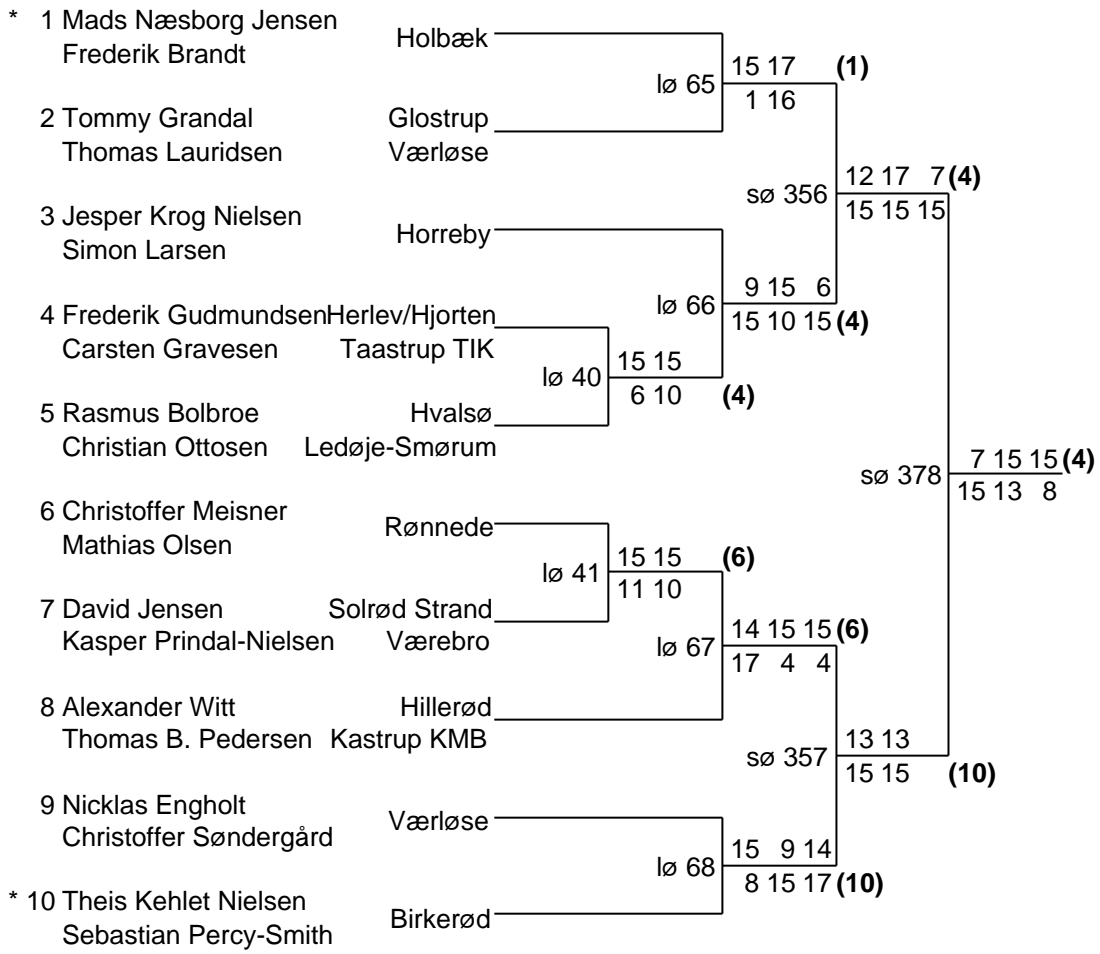

		sø 344	13 15 11 (8)	
			15 2 15	
		sø 372	15 15 (8)	
			12 4	
		sø 345	15 15 15 (17)	
			17 8 12 (17)	

Næstved I.F., Badminton

**Herredouble U13 Mester**

Næstved I.F., Badminton

**Damesingle U13 Mester Pulje 1**