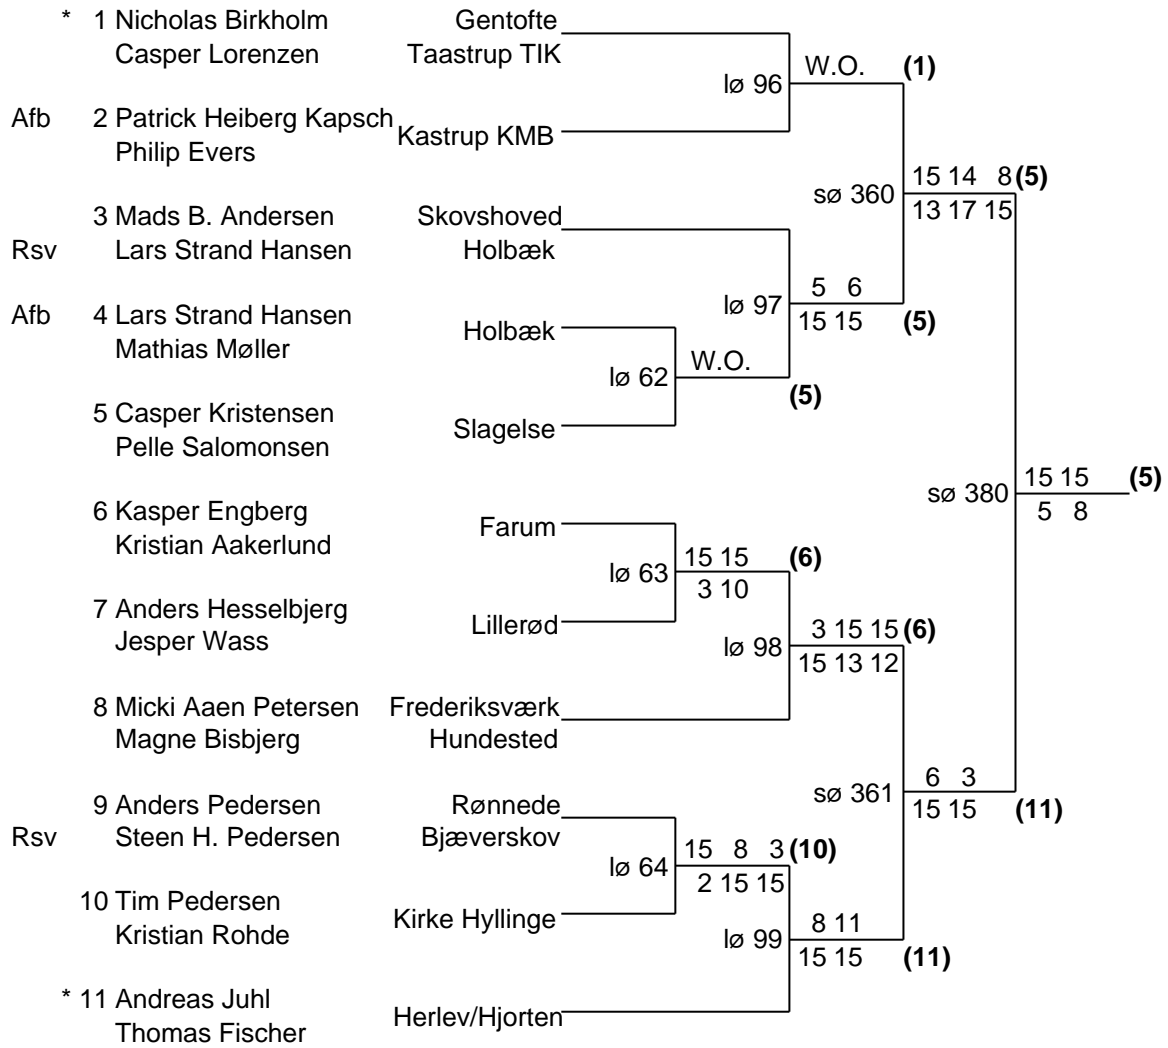

Næstved I.F., Badminton

**Herredouble U13 A**

Næstved I.F., Badminton

**Damesingle U13 A Pulje 1**

1 Mette Jensen	Herlufsholm	2.	1- 2 Kamp lø 140 11/1 11/5	(1)
			1- 3 Kamp lø 223 11/0 1/11 10/13	(3)
2 Rie Jensen	Havdrup	3.	2- 3 Kamp lø 300 11/3 4/11 0/11	(3)
* 3 Louise Thorsager	Farum	1.		