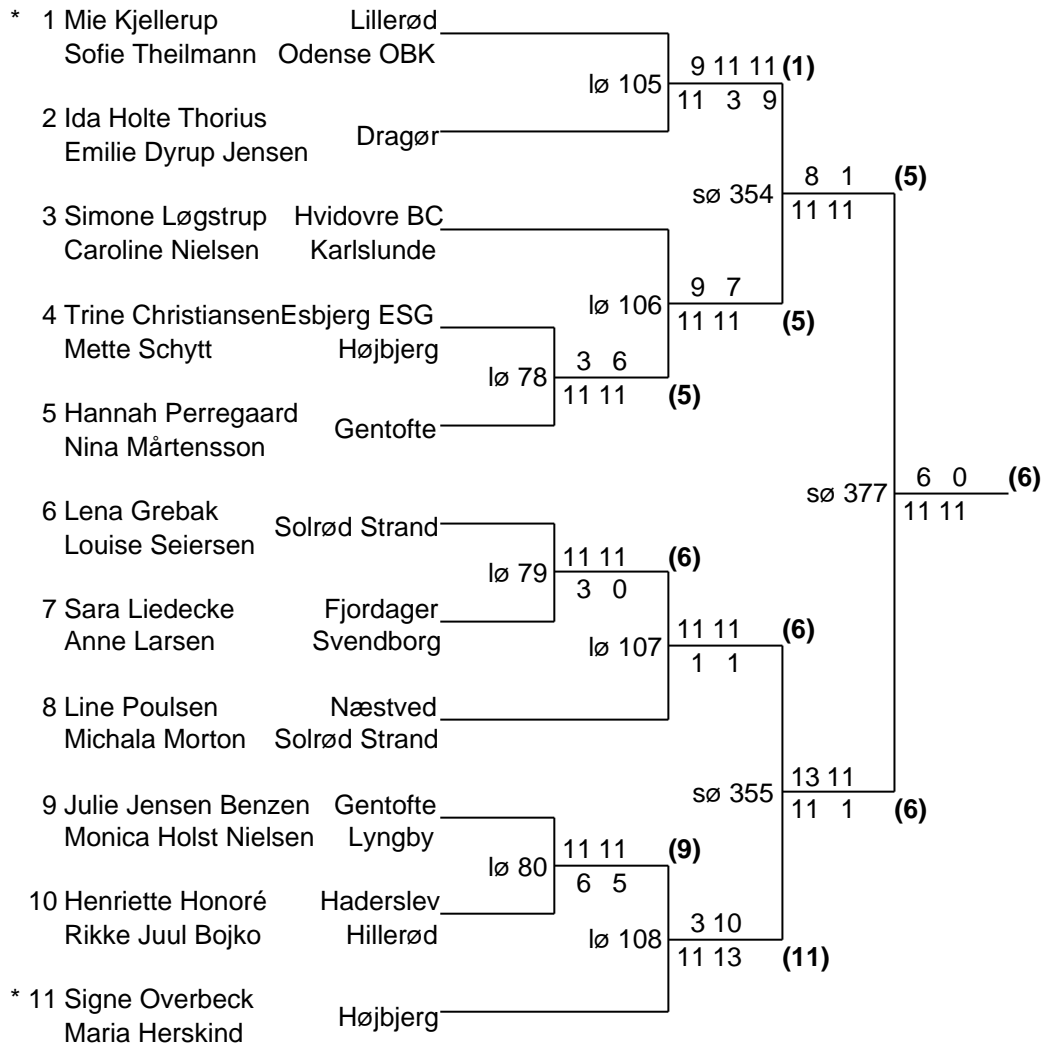

Næstved I.F., Badminton

Damedouble U12

Næstved I.F., Badminton

Mixed double U12

* 1	Simon Friis Amossen Line Poulsen	Hillerød Næstved	lø 22	11 11 3 4	(1)	
2	Emil Holst Julie Jensen Benzen	Solrød Strand Gentofte	lø 50	11 11 6 1	(1)	
Rsv 3	Mathias Kany Simone Løgstrup	Kastrup KMB Hvidovre BC	lø 23	4 13 11 11 10 6	(3)	
4	Kári Gunnarsson Emilie Dyrup Jensen	KBK Kbh. Dragør				sø 364
* 5	Anders Larsen Signe Overbeck	Odense OBK Højbjerg	lø 24	11 11 1 5	(5)	11 11 6 3 (1)
6	Rune Nielsen Henriette Honoré	Hørning Haderslev	lø 51	8 11 11 11 3 4	(5)	
7	Rasmus Thage Louise Seiersen	Odense OBK Solrød Strand	lø 25	6 11 11 11 1 6	(7)	
8	Michael Rasmussen Anne Larsen	Nakskov Svendborg	lø 1	0 5 11 11	(9)	
9	Kasper Jensen Mie Kjellerup	Værløse Lillerød				sø 382
10	Simon Backlund Nina Mårtensson	Gentofte	lø 2	11 11 7 4	(10)	11 11 3 4 (1)
11	Mikkel Mikkelsen Caroline Nielsen	Fløng Karlslunde	lø 26	11 13 8 11	(10)	
12	Nikolaj Overgaard Mette Schytt	Højbjerg	lø 52	2 6 11 11	(14)	
13	Mickey Nielsen Ida Holte Thorius	Værløse Dragør	lø 27	2 3 11 11	(14)	
* 14	Kian Andersen Lena Grebak	Solrød Strand				sø 365
15	Mark Olesen Sophie Kampmann	Humlebæk Skovshoved	lø 3	W.O.	(15)	8 2 11 11 (19)
16	Casper H. Simonsen Hannah Perregaard	Charlottenlund Gentofte	lø 28	9 11 11 11 9 5	(15)	
17	Mathias Ankersen Maria Herskind	Horsens Højbjerg	lø 53	7 7 11 11	(19)	
18	Adam Rasmussen Rikke Juul Bojko	Middelfart Hillerød	lø 29	7 3 11 11	(19)	
* 19	Steffen Rasmussen Sofie Theilmann	Nr. Broby Odense OBK