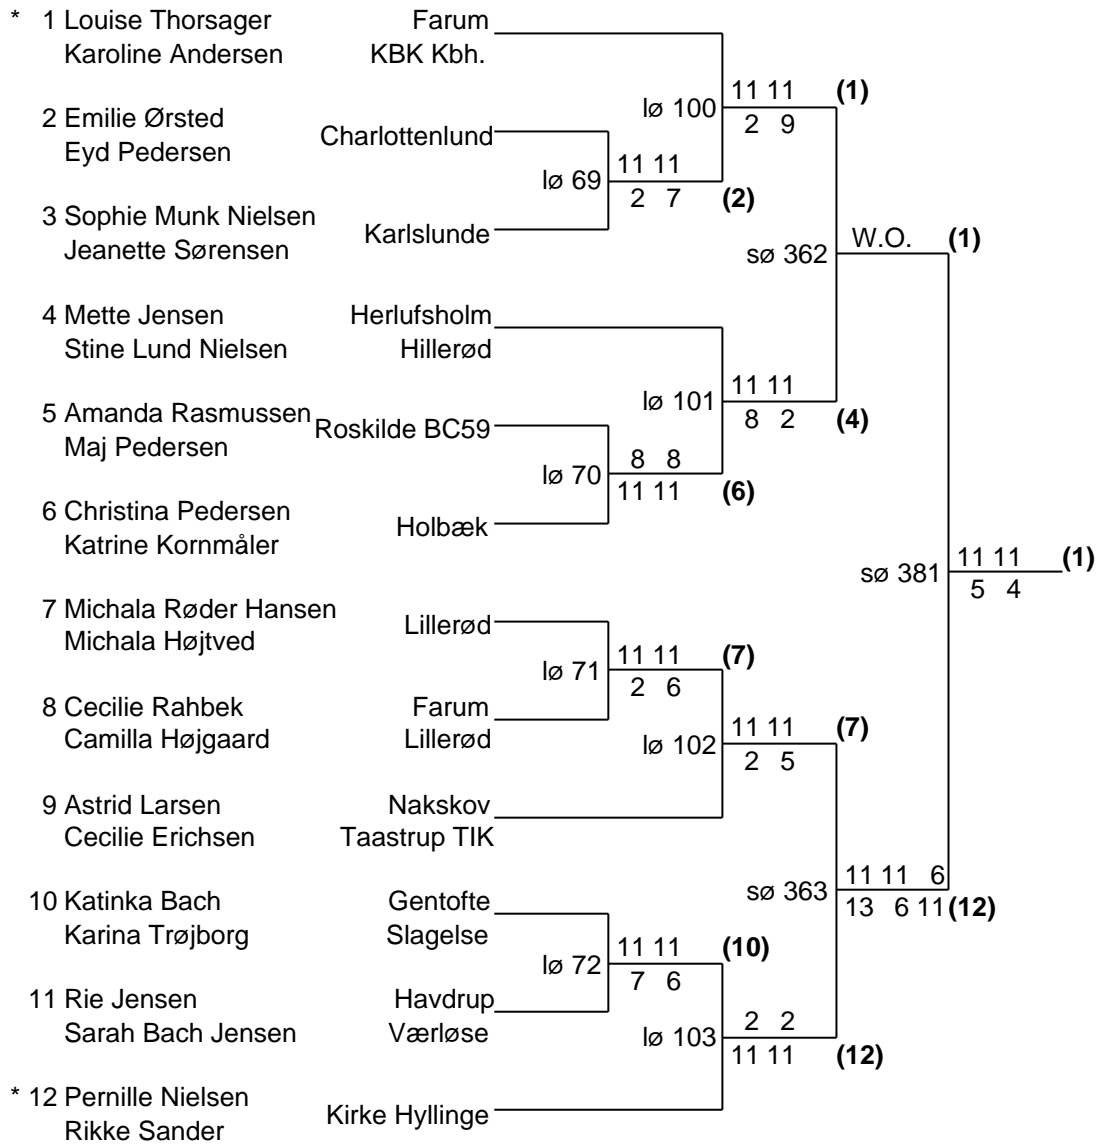

Næstved I.F., Badminton

Damedouble U13 A

Næstved I.F., Badminton

Mixed double U13 A

* 1	Kristian Aakerlund Louise Thorsager	Farum	lø 10	11 13 9 12	(1)		
2	Thomas Fischer Sarah Bach Jensen	Herlev/Hjorten Værløse				6 2	(3)
3	Jesper Wass Michala Røder Hansen	Lillerød	lø 11	11 11 7 3	(3)	11 11	
4	Anders Pedersen Stine Lund Nielsen	Rønnede Hillerød					
						sø 368	5 11 11 13
* 5	Casper Lorenzen Cecilie Erichsen	Taastrup TIK	lø 12	5 11 11 11 2 9	(5)		
6	Kristian Rohde Rikke Sander	Kirke Hyllinge				W.O.	
Afb	7 Daniel Mistarz Astrid Larsen	Rønnede Nakskov	lø 13				(5)
Afb	8 Mathias Møller Christina Pedersen	Holbæk					
						sø 384	7 6 11 11
9	Nicholas Birkholm Katinka Bach	Gentofte	lø 14	13 7 9 11 11 11	(10)		
10	Lars Strand Hansen Katrine Kornmåler	Holbæk				9 11 2	(11)
11	Jesper Vestergaard Sørensen Susanne Rasmussen	Jægerspris	lø 15	11 10 13 5 13 10	(11)	11 7 11	
* 12	Anders Hesselbjerg Michala Højtved	Lillerød					
						sø 369	11 1 0 1 11 11
13	Casper Kristensen Karina Trøjborg	Slagelse	lø 16	11 11 2 7	(13)		
14	Steen H. Pedersen Ida Svendsen	Bjæverskov				11 11	
15	Andreas Juhl Camilla Højgaard	Herlev/Hjorten Lillerød	lø 17	2 5 11 11	(16)	5 8	(13)
* 16	Tim Pedersen Pernille Nielsen	Kirke Hyllinge