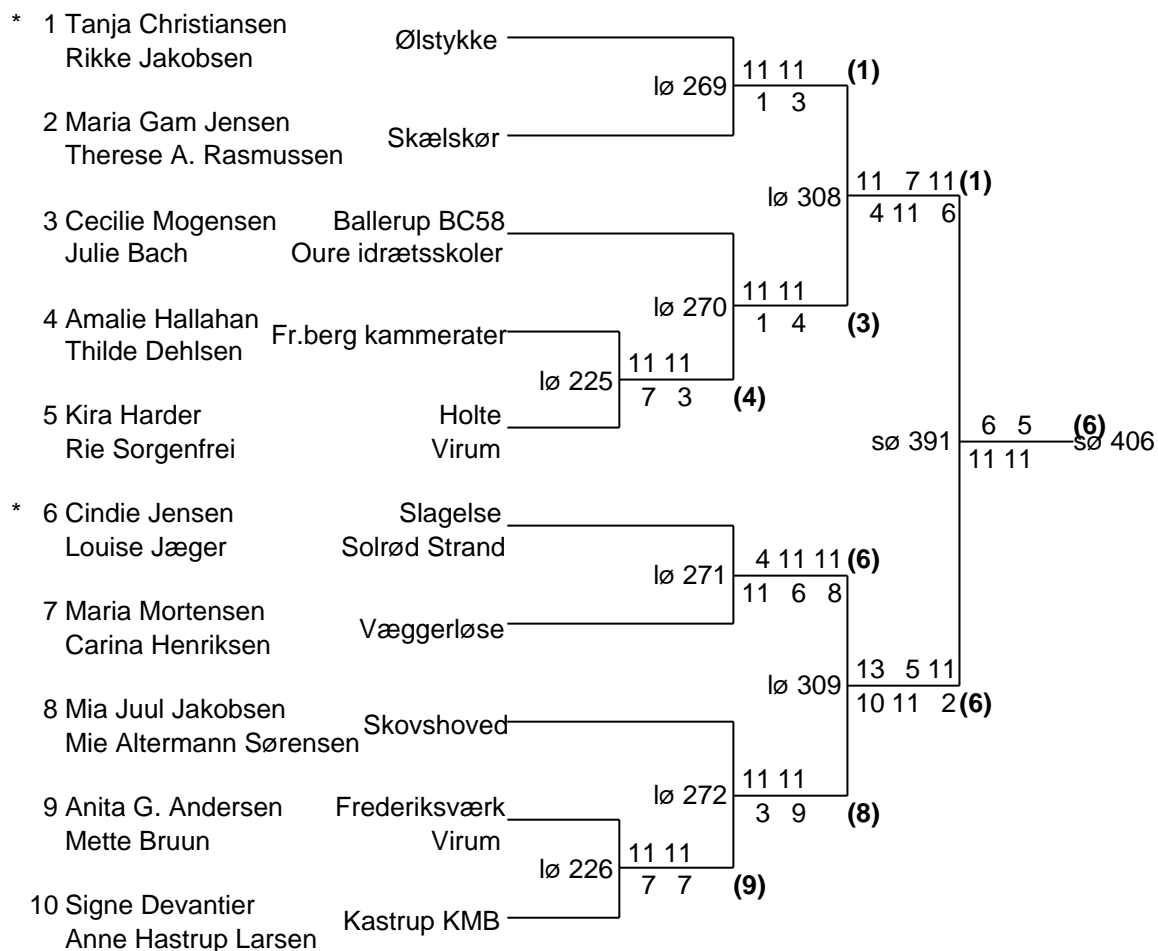

DAMEDOUBLE A

Damedouble A 1/3