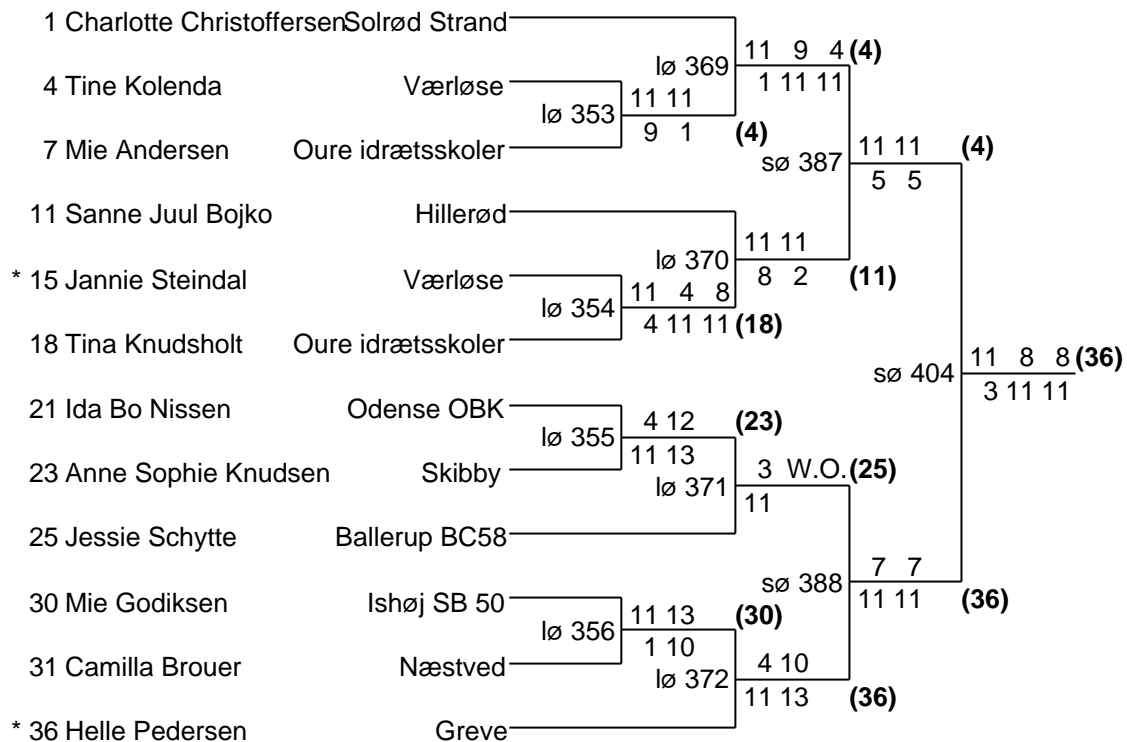

Næstved I.F., Badminton

Damesingle Mester Puljevinder Finale