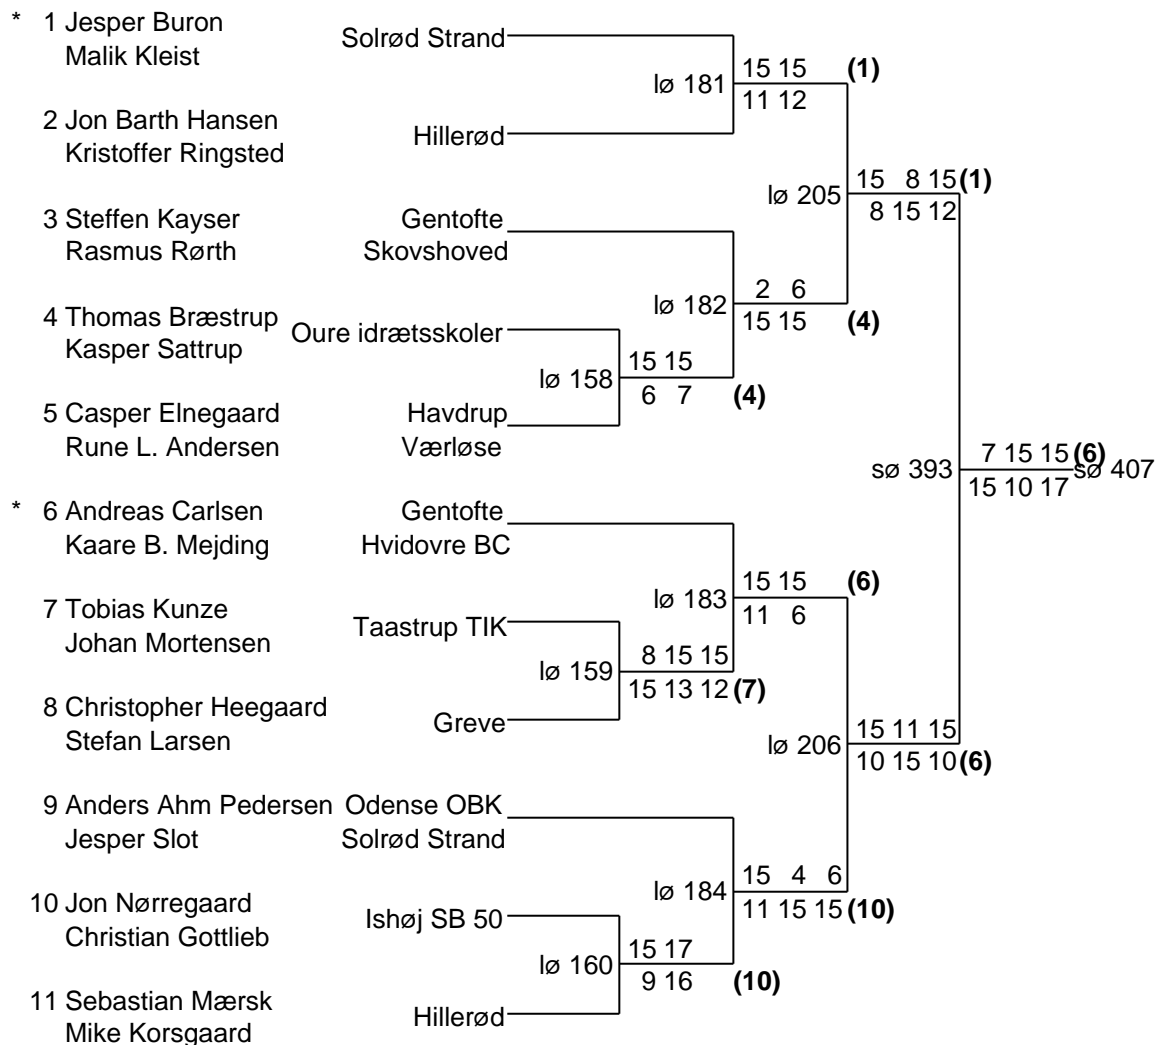

HERREDOUBLE MESTER

Herredouble Mester 1/3

Næstved I.F., Badminton

Herredouble Mester 2/3

12	Peter Drachmann Christian B. Andersen	Hornbæk Værløse	lø 161	6 15 9	(13)	lø 207 sø 394 sø 407
				15 12 15		
13	Casper Holst Petersen Martin Thykjær	Herlufsholm	lø 185	15 15	(13)	
				6 10		
14	Jonas Van Der Goot Rasmus T. Jensen	Charlottenlund Skælskør	lø 207	4 15 15	(13)	
				15 12 0		
15	Martin Kogut Michael Rasmussen	Greve Solrød Strand	lø 162	14 17 10	(16)	
				17 14 15		
16	Morten Vajse David Hansen	Gentofte	lø 186	8 15 3	(17)	
				15 6 15		
* 17	Nikolaj Månsson Morten Olsen	Skibby				
18	Henrik Justesen Nicklas Hemmingsen	Greve Kastrup KMB	lø 163	9 9	(19)	
				15 15		
19	Sebastian Slej Rasmus Gundersen	Hillerød Holbæk	lø 187	8 17 10	(20)	
				15 16 15		
20	Karl-Jørgen Møller Thomas Hahn-Petersen	Odense OBK	lø 208	10 10	(22)	
				15 15		
21	Kian Jensen Lasse Petersen	Oure idrætsskoler	lø 188	11 13	(22)	
				15 15		
* 22	Rene Mattisson Thomas Alm	Værløse				

Herredouble Mester 3/3

* 6	Andreas Carlsen Kaare B. Mejding	Gentofte Hvidovre BC	sø 407	15 15	(6)
				8 7	
* 22	Rene Mattisson Thomas Alm	Værløse